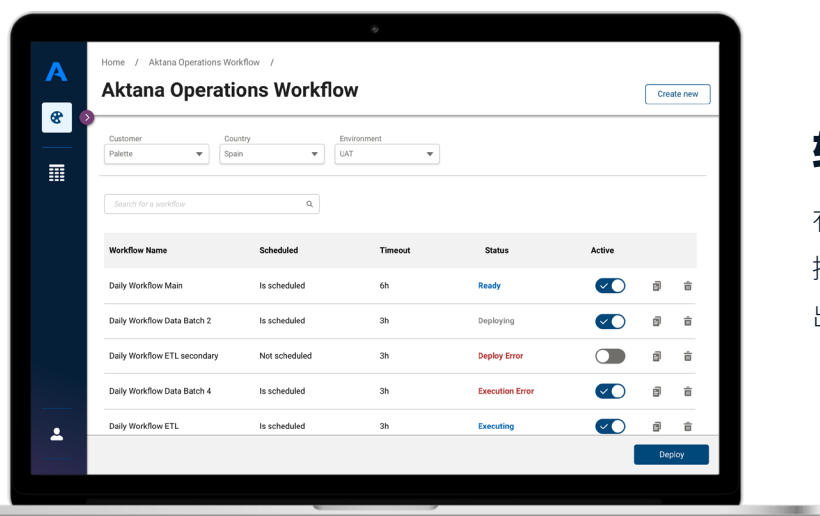

轻轻松松，管理维护

有了Aktana工作流程管理工具，IT团队可以通过简易接口和标准化数据管道，轻松协调众多工作流程，打造出众终端用户体验。

降低运营风险

UI驱动管理工具简化了数据处理、摄取及传输中的配置及编排，从而降低了操作风险。

按需扩张

Aktana平台可以依据需求灵活调整。自由添加品牌、数据集和AI模型等，无需牺牲处理速度。

监控数据

从输入与输出两方面，监测数据细微变化，防患于未然，始终保证机器学习质量。

强化AI及分析，助力迅速进入全球市场

联系我们，开启全渠道之旅。

网址：www.aktanachina.com
联系邮箱：sales@aktana.com

公众号

小程序